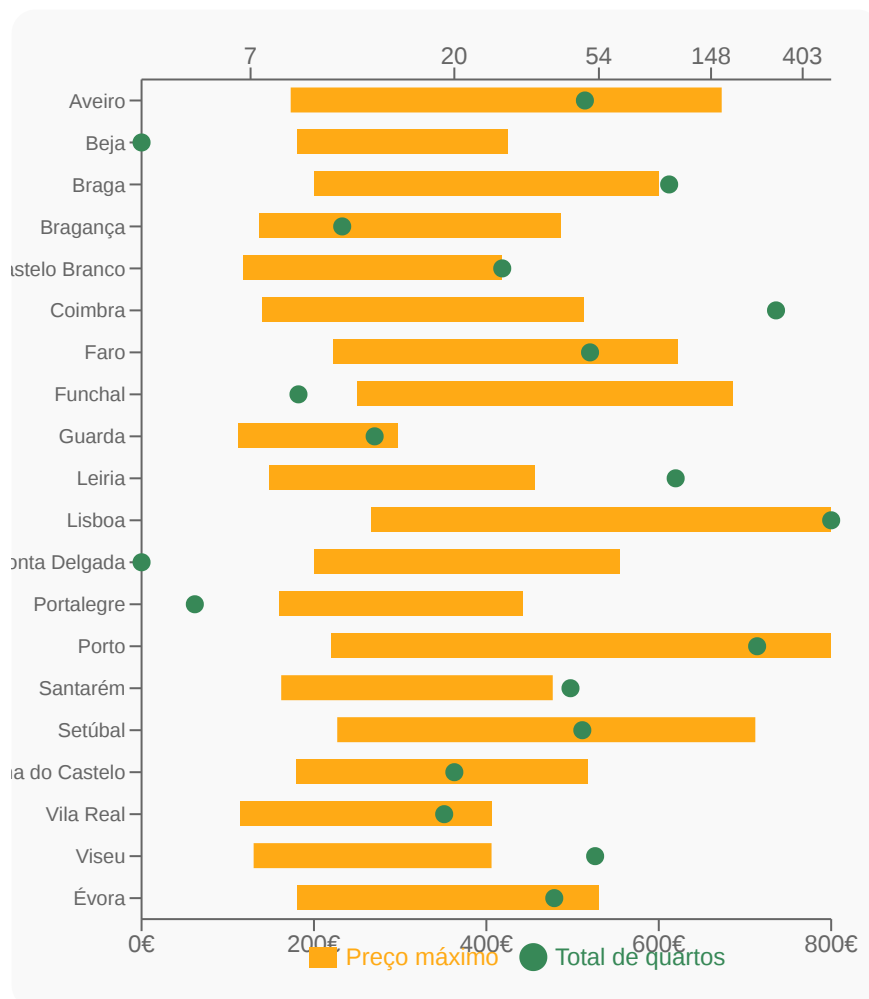

Alojamento Estudantil

Índice de Preços

344€

Preço médio por quarto em Portugal

1733

Número total de quartos disponíveis

18.6%

Varição do preço médio nos últimos 12 meses

Sumário Executivo

A análise da oferta privada de alojamento é realizada através da recolha de fontes públicas de informação, designadamente portais imobiliários e sites de agências do setor, agregando dados de mais de 20 plataformas distintas. Para esta análise são monitorizados mais de 100 mil anúncios de quartos/apartamentos destinados a estudantes, sendo recolhida e tratada toda a informação do anúncio. Simultaneamente é apresentada a rede de residências públicas de estudantes, que engloba mais de 15 mil camas.

O cálculo das estatísticas apresentadas é feito através de um processo encadeado de operações de modo a assegurar a melhor aproximação matemática dos valores reais de mercado.

Distribuição do preço mínimo e máximo e oferta de quartos nos top 20 municípios de Portugal

2022

Fonte: Alfredo Student - Observatório do Alojamento Estudantil