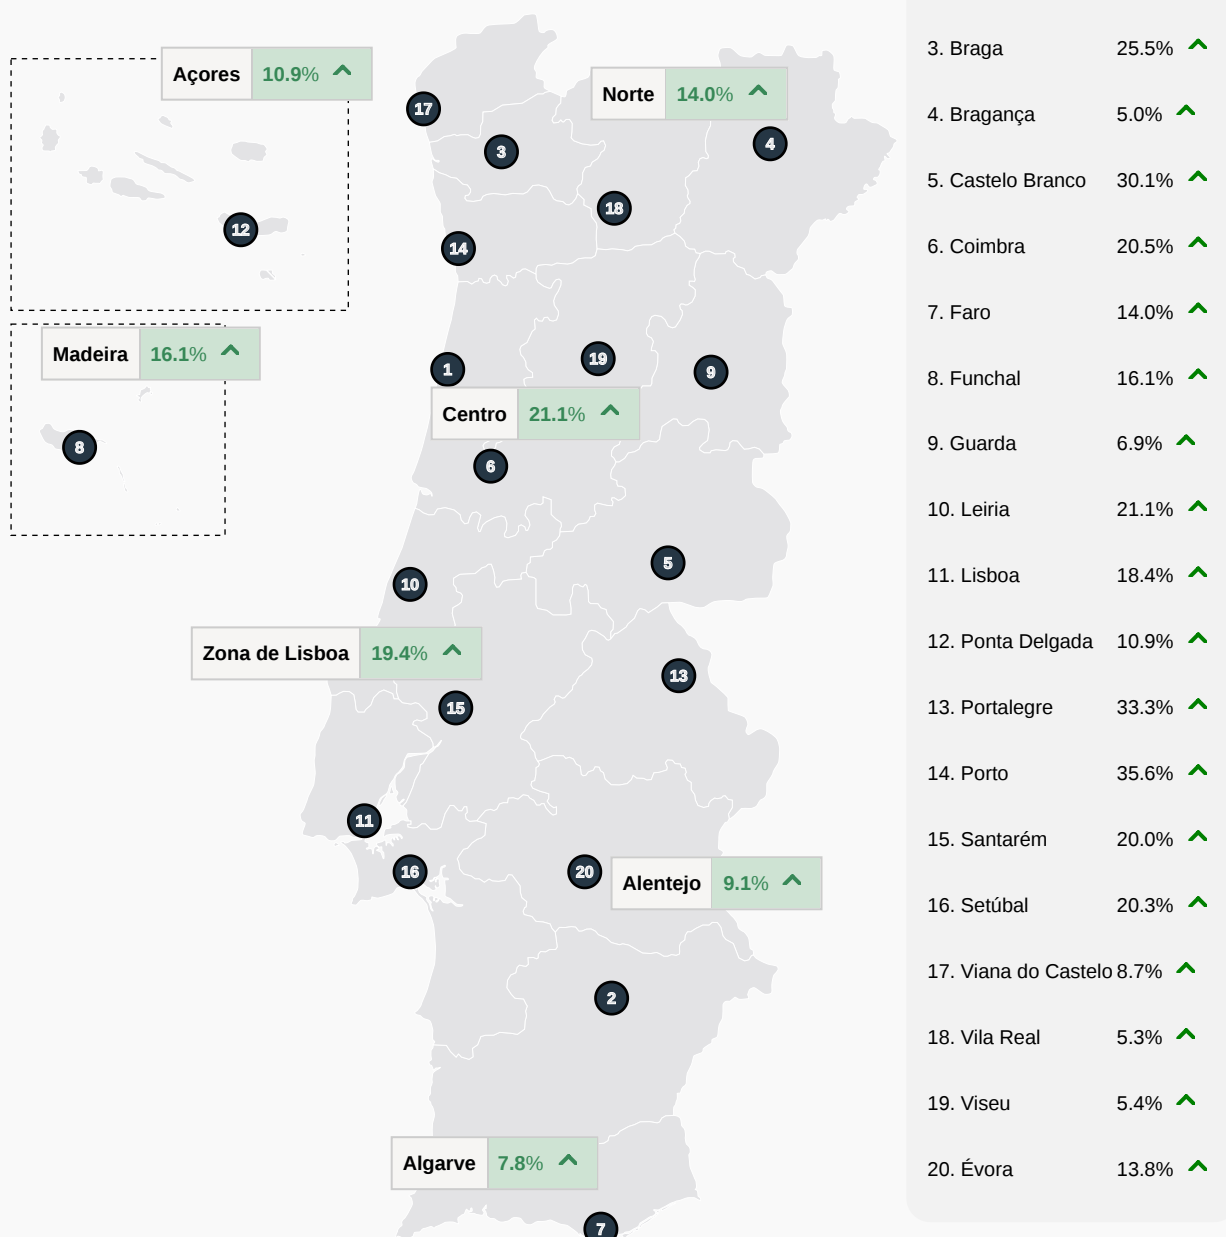

Índice de Preços

O índice de preços dos quartos do Observatório do Alojamento Estudantil é um índice de preços baseado na recolha de fontes públicas de informação, designadamente portais imobiliários e sites de agências do setor, agregando dados de mais de 20 plataformas distintas. O índice procura aferir com precisão a variação nos preços de habitação para estudantes em Portugal.

Índice de Preços do Alojamento Estudantil

(Publicado: 04-2023)