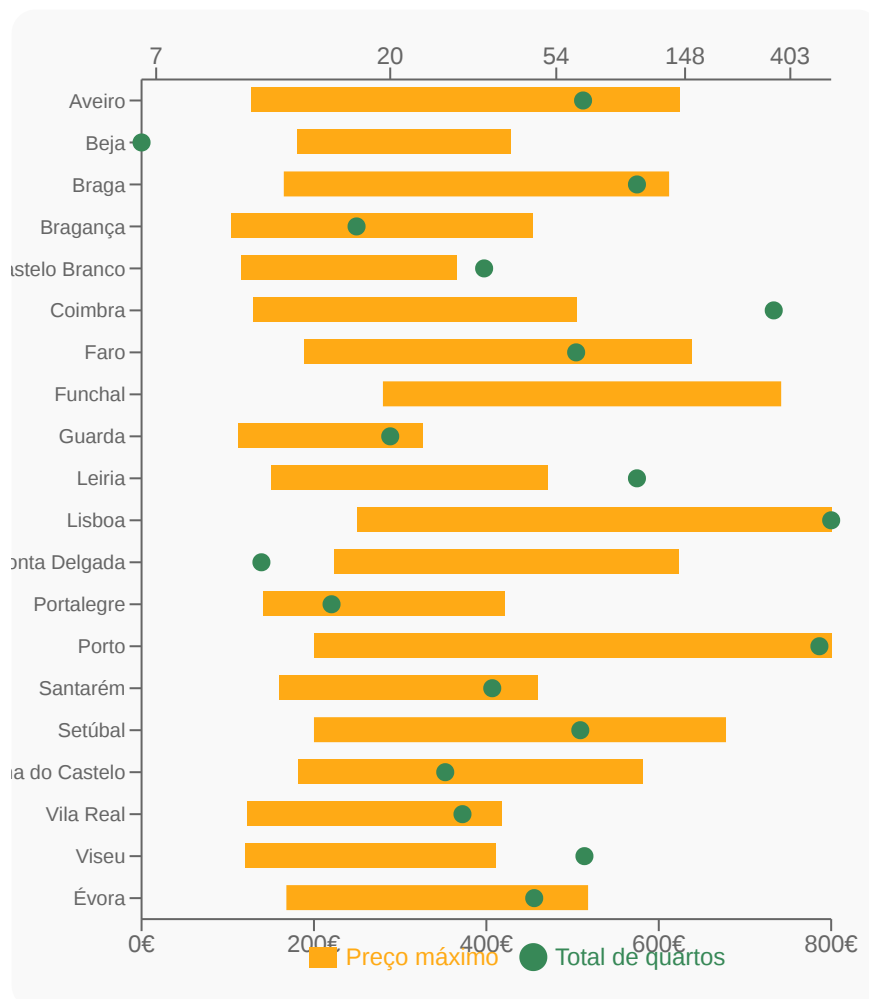

Alojamento Estudantil

Índice de Preços

353€

Preço médio por quarto em Portugal

2674

Número total de quartos disponíveis

13.8%

Varição do preço médio nos últimos 12 meses

Sumário Executivo

A análise da oferta privada de alojamento é realizada através da recolha de fontes públicas de informação, designadamente portais imobiliários e sites de agências do setor, agregando dados de mais de 20 plataformas distintas. Para esta análise são monitorizados mais de 100 mil anúncios de quartos/apartamentos destinados a estudantes, sendo recolhida e tratada toda a informação do anúncio. Simultaneamente é apresentada a rede de residências públicas de estudantes, que engloba mais de 15 mil camas.

O cálculo das estatísticas apresentadas é feito através de um processo encadeado de operações de modo a assegurar a melhor aproximação matemática dos valores reais de mercado.

Distribuição do preço mínimo e máximo e oferta de quartos nos top 20 municípios de Portugal

2022

Fonte: Alfredo Student - Observatório do Alojamento Estudantil