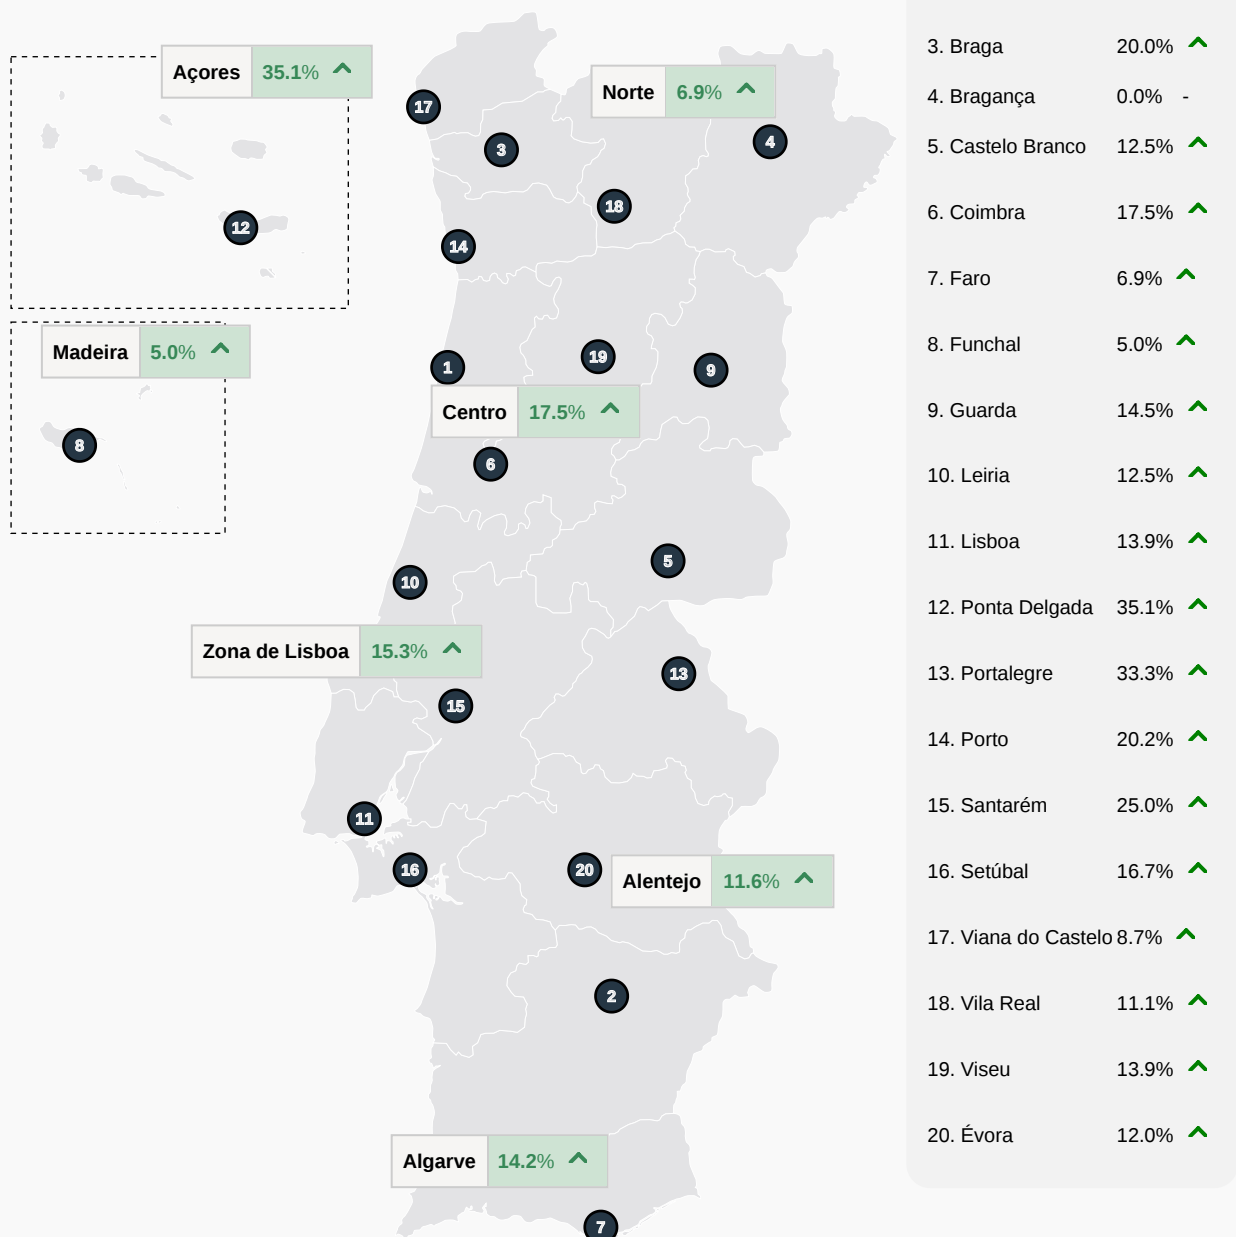

Índice de Preços

O índice de preços dos quartos do Observatório do Alojamento Estudantil é um índice de preços baseado na recolha de fontes públicas de informação, designadamente portais imobiliários e sites de agências do setor, agregando dados de mais de 20 plataformas distintas. O índice procura aferir com precisão a variação nos preços de habitação para estudantes em Portugal.

Índice de Preços do Alojamento Estudantil

(Publicado: 07-2023)