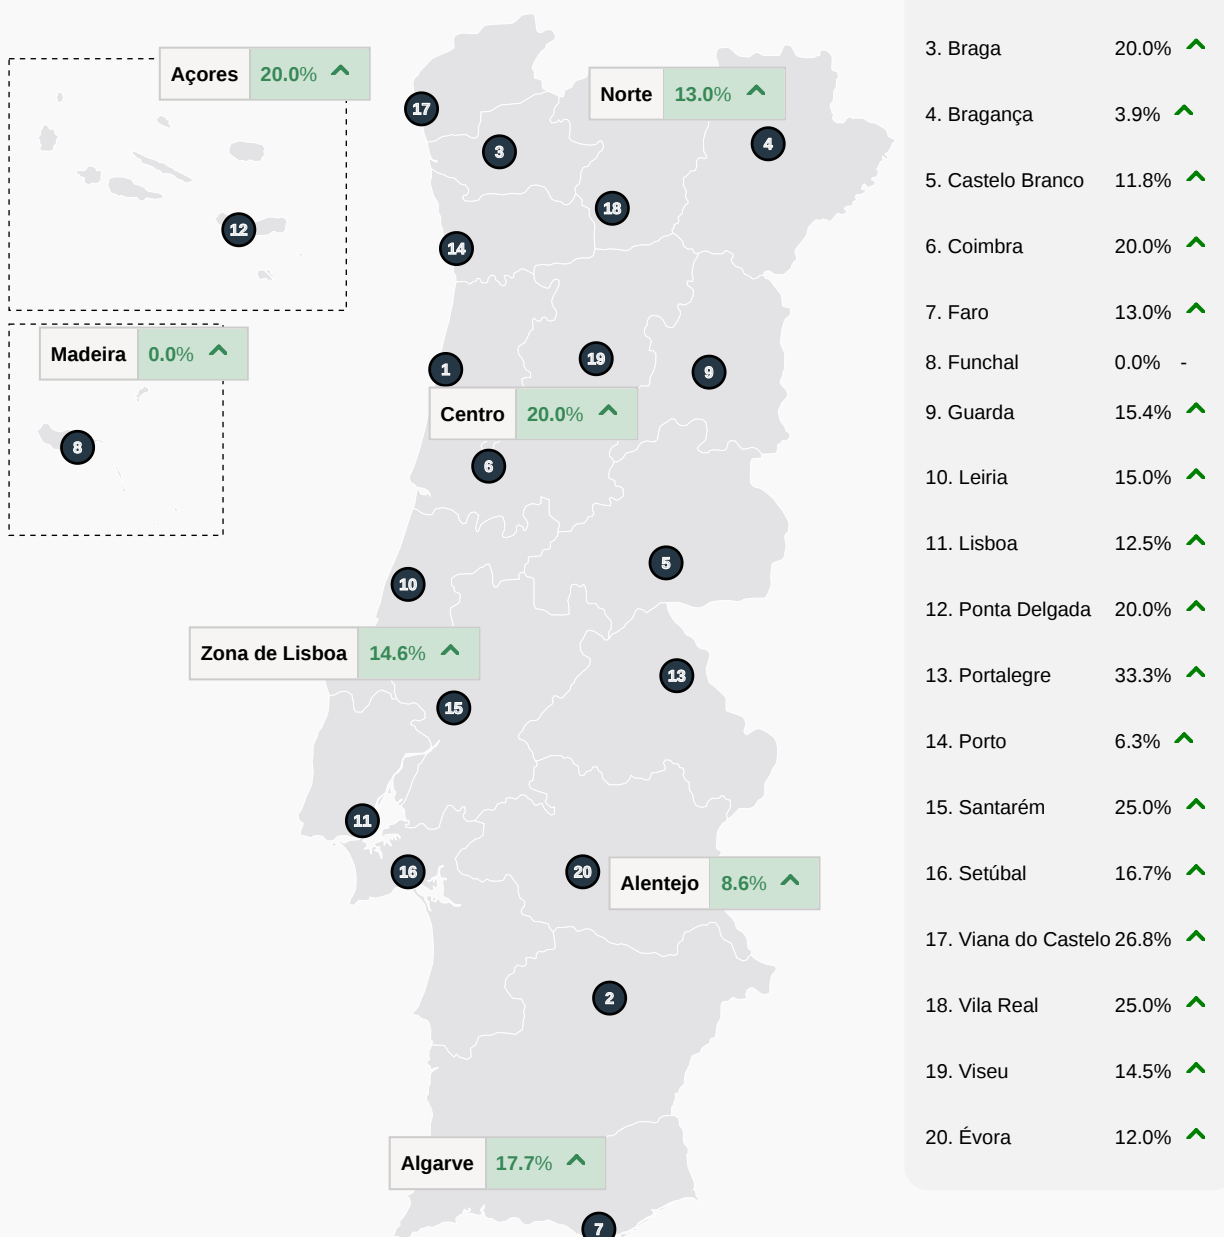

Índice de Preços

O índice de preços dos quartos do Observatório do Alojamento Estudantil é um índice de preços baseado na recolha de fontes públicas de informação, designadamente portais imobiliários e sites de agências do setor, agregando dados de mais de 20 plataformas distintas. O índice procura aferir com precisão a variação nos preços de habitação para estudantes em Portugal.

Índice de Preços do Alojamento Estudantil

(Publicado: 08-2023)