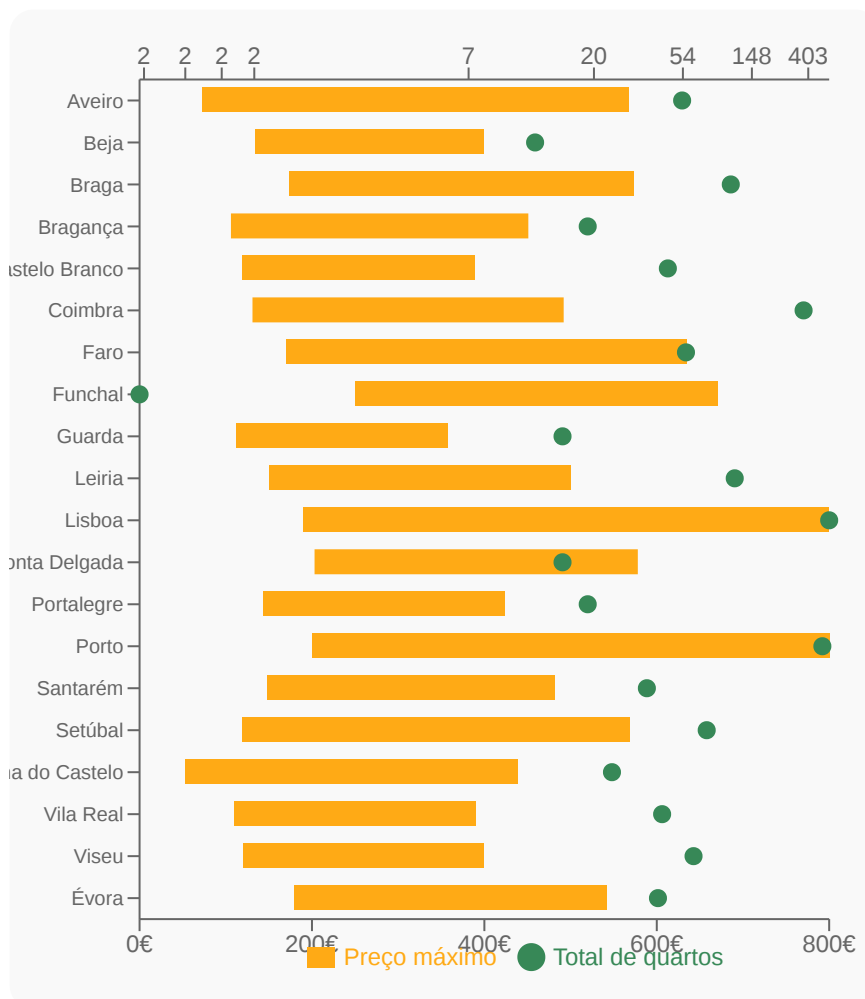

Alojamento Estudantil

Índice de Preços

349€

Preço médio por quarto em Portugal

2892

Número total de quartos disponíveis

10.5%

Varição do preço médio nos últimos 12 meses

Sumário Executivo

A análise da oferta privada de alojamento é realizada através da recolha de fontes públicas de informação, designadamente portais imobiliários e sites de agências do setor, agregando dados de mais de 20 plataformas distintas. Para esta análise são monitorizados mais de 100 mil anúncios de quartos/apartamentos destinados a estudantes, sendo recolhida e tratada toda a informação do anúncio. Simultaneamente é apresentada a rede de residências públicas de estudantes, que engloba mais de 15 mil camas.

O cálculo das estatísticas apresentadas é feito através de um processo encadeado de operações de modo a assegurar a melhor aproximação matemática dos valores reais de mercado.

Distribuição do preço mínimo e máximo e oferta de quartos nos top 20 municípios de Portugal

2022

Fonte: Alfredo Student - Observatório do Alojamento Estudantil