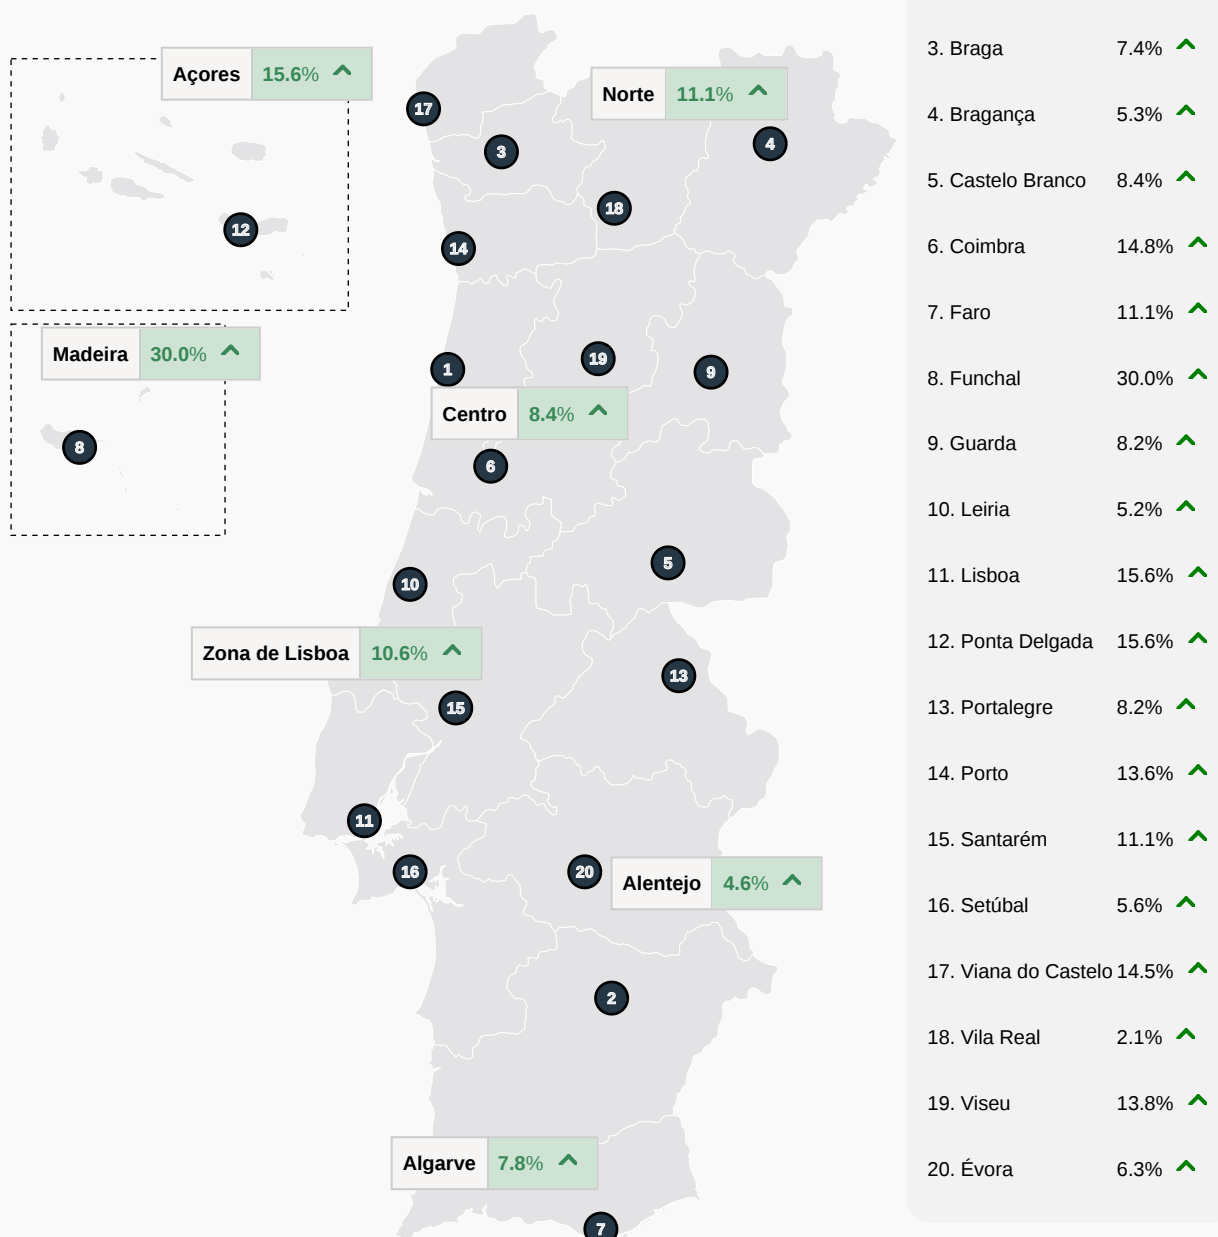

Índice de Preços

O índice de preços dos quartos do Observatório do Alojamento Estudantil é um índice de preços baseado na recolha de fontes públicas de informação, designadamente portais imobiliários e sites de agências do setor, agregando dados de mais de 20 plataformas distintas. O índice procura aferir com precisão a variação nos preços de habitação para estudantes em Portugal.

Índice de Preços do Alojamento Estudantil

(Publicado: 09-2023)