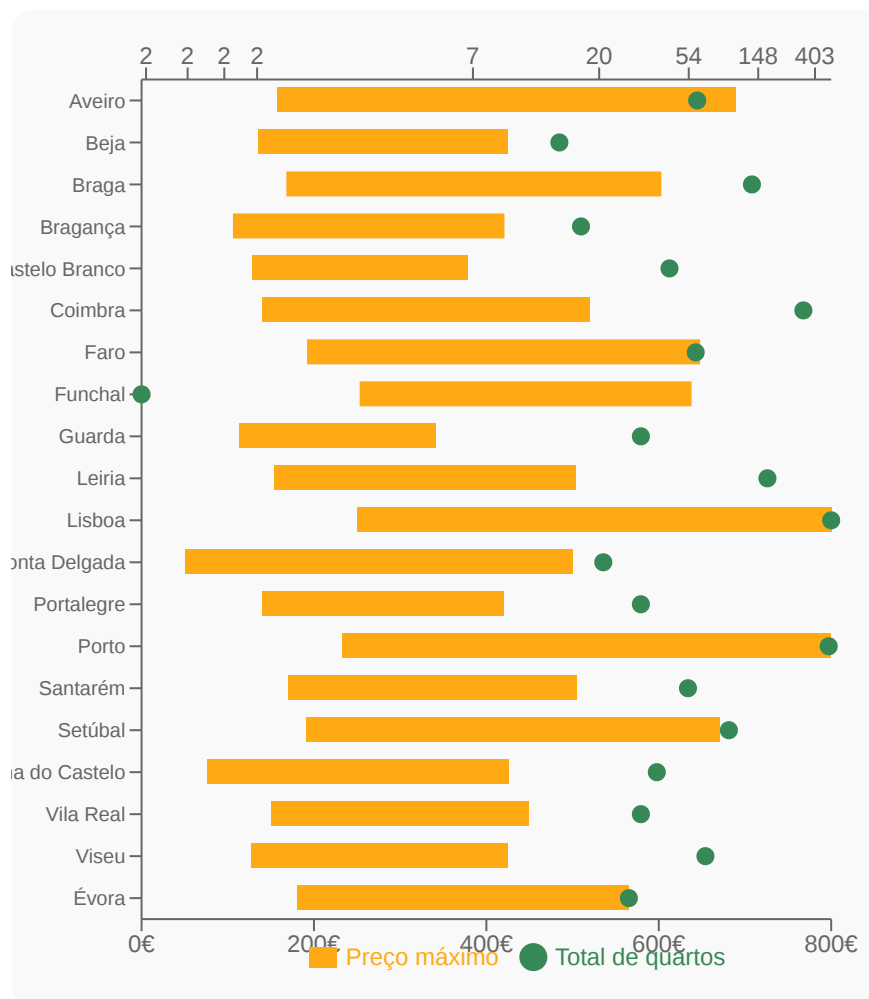

Alojamento Estudantil

Índice de Preços

337€

Preço médio por quarto em Portugal

3290

Número total de quartos disponíveis

8.7%

Varição do preço médio nos últimos 12 meses

Sumário Executivo

A análise da oferta privada de alojamento é realizada através da recolha de fontes públicas de informação, designadamente portais imobiliários e sites de agências do setor, agregando dados de mais de 20 plataformas distintas. Para esta análise são monitorizados mais de 100 mil anúncios de quartos/apartamentos destinados a estudantes, sendo recolhida e tratada toda a informação do anúncio. Simultaneamente é apresentada a rede de residências públicas de estudantes, que engloba mais de 15 mil camas.

O cálculo das estatísticas apresentadas é feito através de um processo encadeado de operações de modo a assegurar a melhor aproximação matemática dos valores reais de mercado.

Distribuição do preço mínimo e máximo e oferta de quartos nos top 20 municípios de Portugal

2022

Fonte: Alfredo Student - Observatório do Alojamento Estudantil